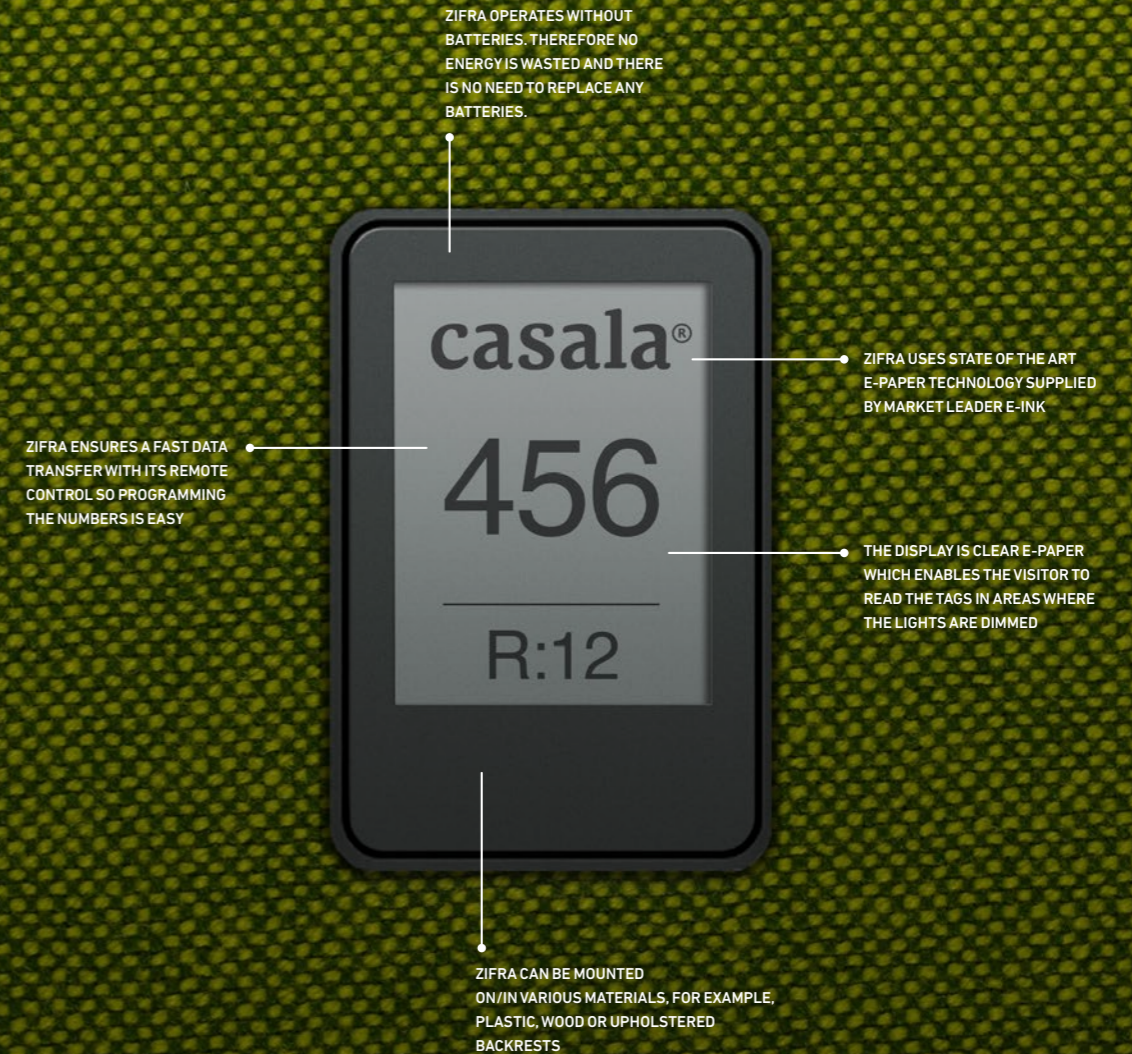

NL
Het programmeren van Zifra gaat snel en eenvoudig met een afstandsbediening. Zifra heeft een unieke technologie waarbij het display werkt zonder batterij. Hierdoor wordt er bij weergave geen energie verbruikt en door de contactloze programmering is het display vrij van onderhoud. Het Zifra nummeringssysteem is milieuvriendelijk, storingsvrij en waterdicht. De displays kunnen eenvoudig met een vochtige doek worden gereinigd.

DE
Die Programmierung von Zifra funktioniert schnell und bequem mit einer Fernbedienung. Zifra hat eine einzigartige Technologie, bei der das Display ohne Batterie funktioniert. Dadurch wird bei der Wiedergabe kein Strom verbraucht, und durch die kontaktlose Programmierung ist das Display wartungsfrei. Das Zifra Nummerierungs-System ist umweltfreundlich, störungsfrei und spritzwassergeschützt. Die Displays können leicht mit einem feuchten Tuch mit Wasser gereinigt werden.

FR
La programmation de Zifra est rapide et simplifiée par une commande à distance. La technologie unique de Zifra permet un affichage sans batterie. Elle ne nécessite par ailleurs aucun entretien, grâce à la programmation sans contact. Le système de numérotation Zifra est écologique, sans interférences et résistant aux éclaboussures. Il se nettoie facilement à l'aide d'un chiffon humide.

reddot design award