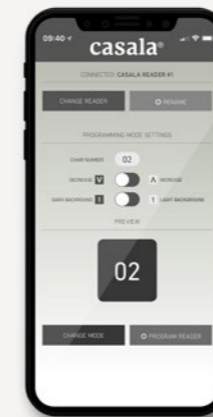

High Resolution display /
Information on demand via QR /
Fast data transfer

USER-FRIENDLY APP

USER-FRIENDLY REMOTE CONTROL