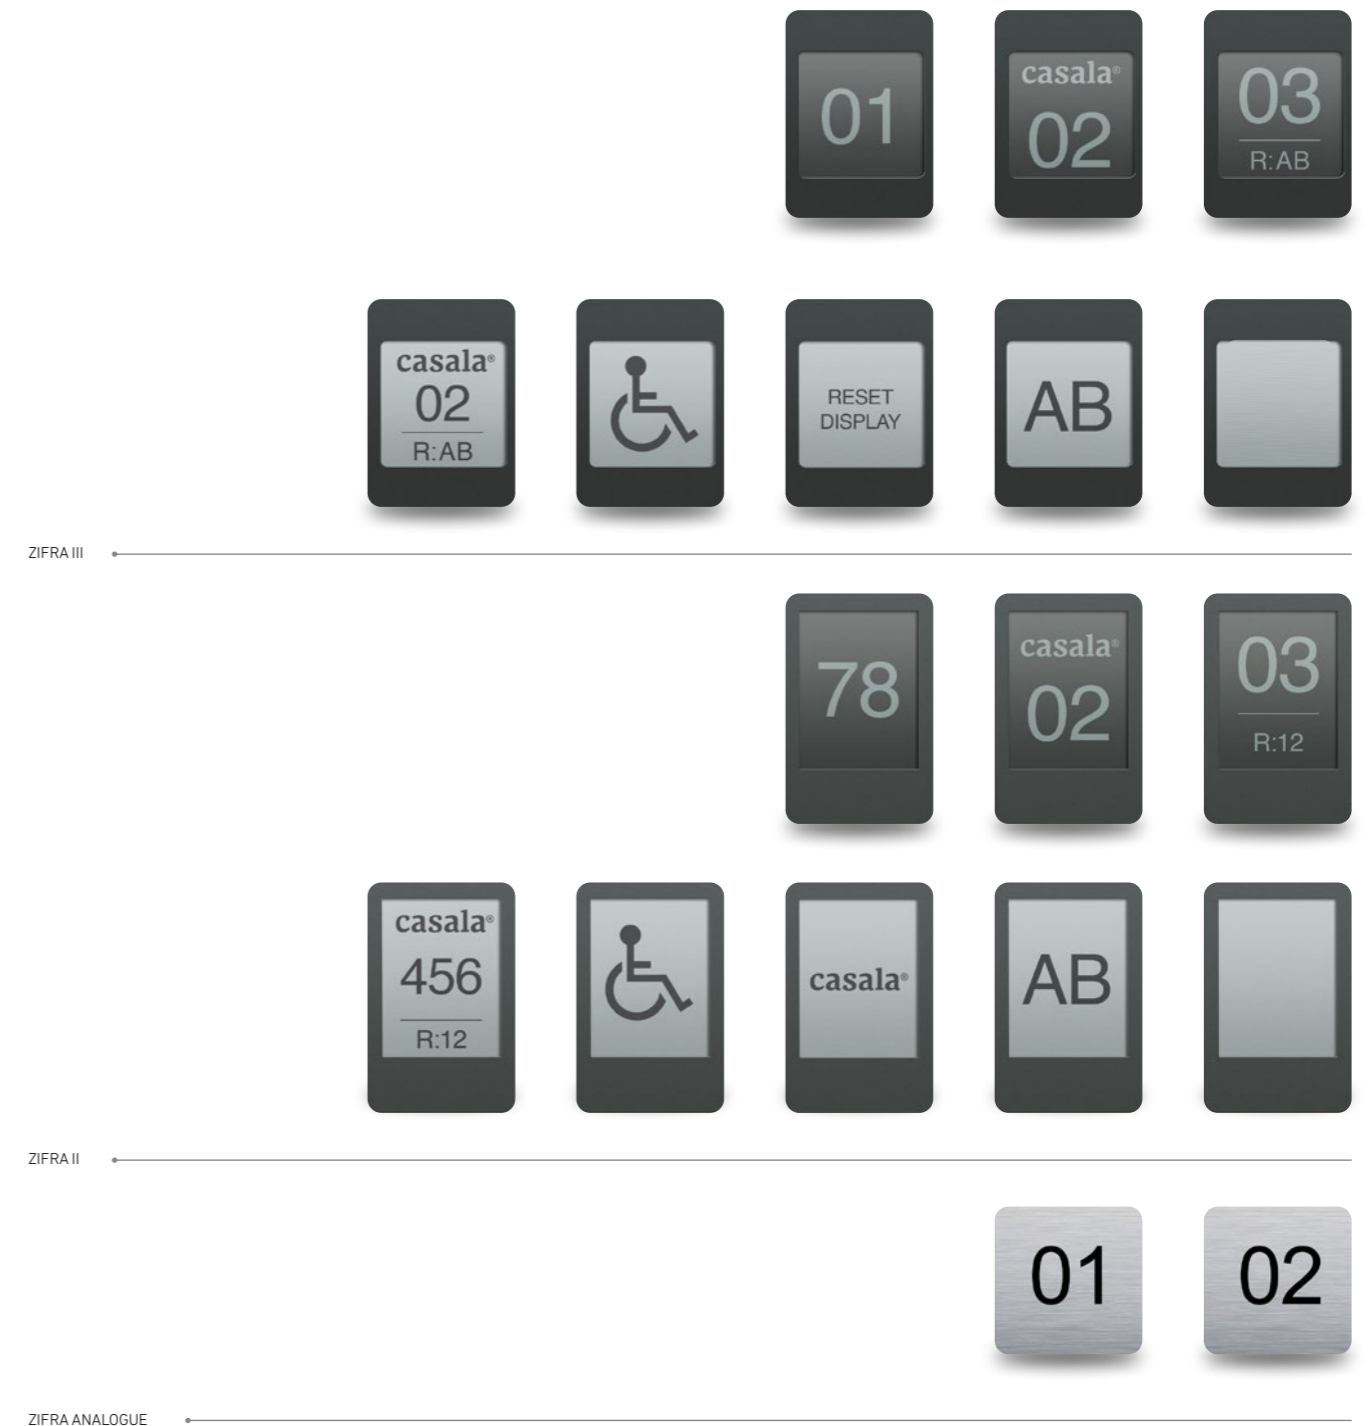

NO. 1 IN DISPLAY OPTIONS

With the unparalleled range of innovative display options Zifra can be adapted to any imaginable room lay-out. In addition, individual adaptation to your situation is possible. Whatever your event, with Zifra the visitors always find their seat and a clear layout is guaranteed.

NL
Door het ongeëvenaarde scala aan innovatieve weergave opties is Zifra af te stemmen op iedere denkbare zaalopstelling. Daarnaast is individuele afstemming op uw situatie mogelijk. Welk evenement u ook organiseert, met Zifra vindt de bezoeker altijd zijn juiste zitplaats en is een overzichtelijke opstelling gegarandeerd.

DE
Durch die beispiellose Auswahl an innovativen Anzeigeoptionen kann Zifra auf jede erdenkliche Saalbestuhlung abgestimmt werden. Darüber hinaus ist eine individuelle Abstimmung auf jede Situation möglich. Welches Event Sie auch organisieren mögen, mit Zifra findet der Besucher jederzeit seinen richtigen Sitzplatz, und eine übersichtliche Bestuhlung ist garantiert.

FR
Grâce à la gamme inégalée d'options d'affichage innovantes, Zifra s'adapte à toutes les configurations de salles possibles et imaginables. Elle peut en outre être adaptée à votre situation individuelle. Quel que soit l'événement que vous organisez, Zifra permettra toujours à votre visiteur de trouver sa place et vous serez assuré d'une installation simple.