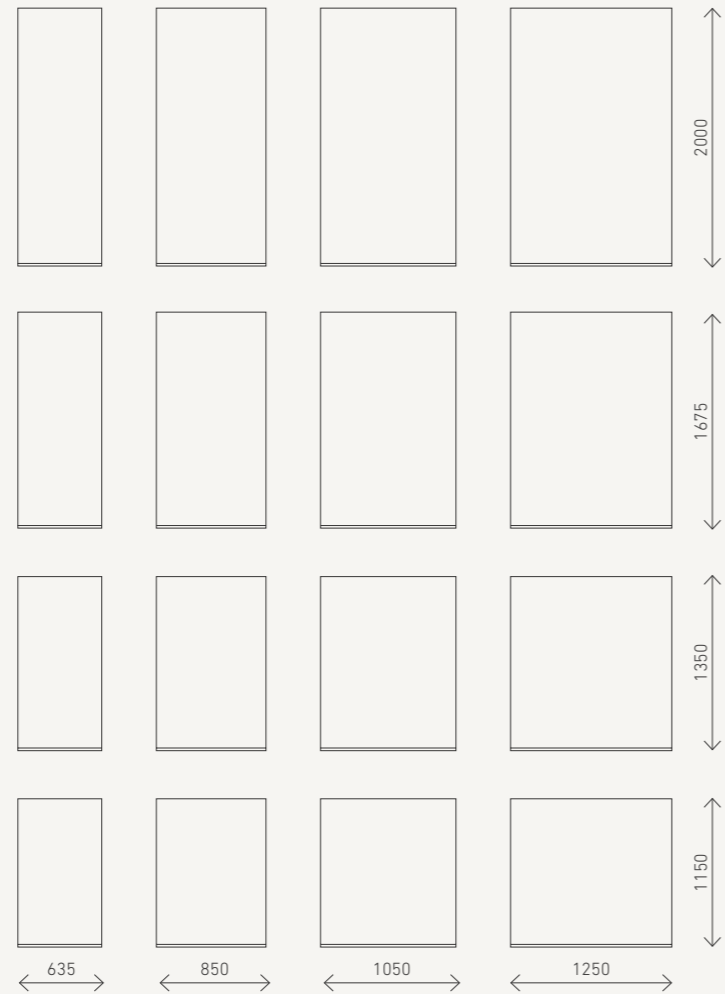

PANELS

dimensions in mm