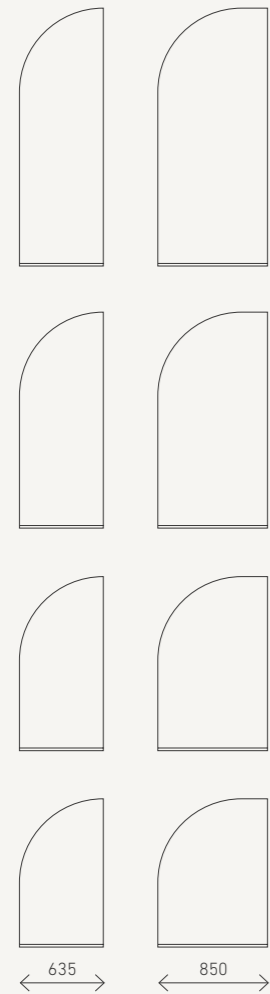

WALLSTREET DIMENSIONS

END PANELS