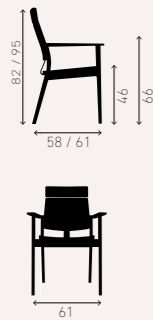

VARIATIONS

SINA