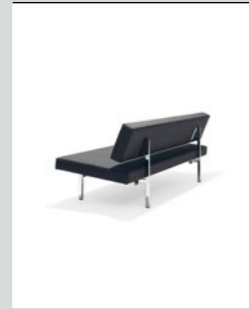

Siësta sofa (bed)

540/10