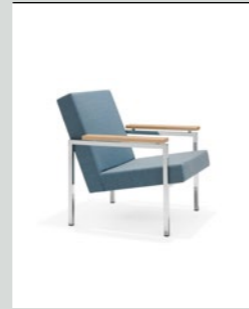

Siësta lounge chair

sizes sofa (in cm)