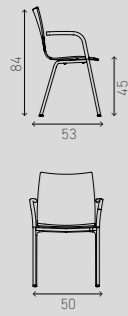

FR
Onyx étend ses possibilités avec un tabouret de bar. Onyx barstool peut être empilé par quatre et est disponible en deux versions : hauteur comptoir ou hauteur bar. Ainsi, il est encore plus facile d'intégrer cette gamme dans différents concepts de design.

shell plastic shell plastic, padded seat shell plastic, padded upholstery fully upholstered

3330/10 6.9 KG 2331/10 7.2 KG 2332/10 7.4 KG 2333/10 7.2 KG

shell plastic shell plastic, padded seat shell plastic, padded upholstery fully upholstered

VARIATIONS

ONYX III

stackable up to 12 chairs

With armrests

3440/00 6.6 KG 2441/00 7.1 KG 2442/00 7.4 KG 2443/00 7.1KG 2444/00 6.6 KG

shell natural beech shell natural beech, padded seat shell natural beech, padded upholstery fully upholstered shell CPL