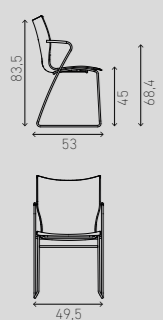

FR
Onyx étend ses possibilités avec un tabouret de bar. Onyx barstool peut être empilé par quatre et est disponible en deux versions : hauteur comptoir ou hauteur bar. Ainsi, il est encore plus facile d'intégrer cette gamme dans différents concepts de design.

VARIATIONS

ONYX I

stackable up to 6 chairs

With armrests

3240/00 8.2 KG 2241/00 8.7 KG 2242/00 9 KG 2243/00 9 KG 2244/00 8.5 KG

shell natural beech shell natural beech, padded seat shell natural beech, padded upholstery fully upholstered shell CPL

3240/10 8.5 KG 2241/10 9 KG 2242/10 9.3 KG 2243/10 9.3 KG 2244/10 8.8 KG

shell natural beech shell natural beech, padded seat shell natural beech, padded upholstery fully upholstered shell CPL

ONYX I

stackable up to 6 chairs