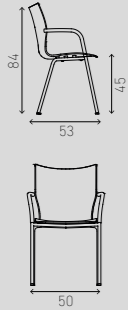

ONYX III

stackable up to 12 chairs

With armrests

3430/00 6.6 KG 2431/00 6.9 KG 2432/00 7.1 KG 2433/00 6.9 KG