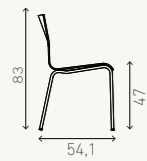

VARIATIONS

NOA III