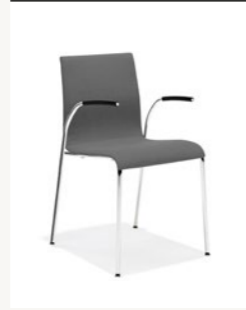

**FR**

Le tabouret de bar Noa confère un style élégant et contemporain à chaque espace. Le dossier est disponible en deux hauteurs différentes. Ce tabouret s'intègre parfaitement quel que soit le type d'intérieurs. L'association avec d'autres modèles de la gamme Noa permet d'uniformiser l'aménagement de différents espaces.

CASALA NOA

CASALA NOA

Police academy Apeldoorn - NL

VARIATIONS

NOA III

sizes in cm

758/00

fully upholstered

758/10

fully upholstered, with armrests

NOA BARSTOOL

sizes in cm

768/03

shell CPL, fully upholstered

FINISHES

silk gloss