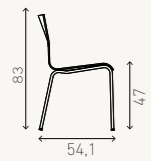

**FR**

Le tabouret de bar Noa confère un style élégant et contemporain à chaque espace. Le dossier est disponible en deux hauteurs différentes. Ce tabouret s'intègre parfaitement quel que soit le type d'intérieurs. L'association avec d'autres modèles de la gamme Noa permet d'uniformiser l'aménagement de différents espaces.

CASALA NOA

CASALA NOA

Police academy Apeldoorn - NL

VARIATIONS

NOA III

sizes in cm

758/00

fully upholstered

758/10

fully upholstered, with armrests

NOA BARSTOOL

sizes in cm

768/03

shell CPL, fully upholstered

FINISHES

silk gloss