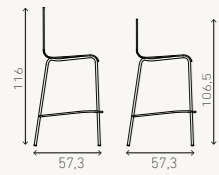

**FR**

Le tabouret de bar Noa confère un style élégant et contemporain à chaque espace. Le dossier est disponible en deux hauteurs différentes. Ce tabouret s'intègre parfaitement quel que soit le type d'intérieurs. L'association avec d'autres modèles de la gamme Noa permet d'uniformiser l'aménagement de différents espaces.

CASALA NOA

CASALA NOA

Police academy Apeldoorn - NL

VARIATIONS

NOA III

sizes in cm

758/00

fully upholstered

758/10

fully upholstered, with armrests

NOA BARSTOOL

sizes in cm

768/03

shell CPL, fully upholstered

FINISHES

silk gloss