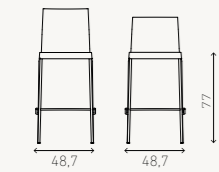

**FR**

Le tabouret de bar Noa confère un style élégant et contemporain à chaque espace. Le dossier est disponible en deux hauteurs différentes. Ce tabouret s'intègre parfaitement quel que soit le type d'intérieurs. L'association avec d'autres modèles de la gamme Noa permet d'uniformiser l'aménagement de différents espaces.

CASALA NOA

CASALA NOA

Police academy Apeldoorn - NL

VARIATIONS

NOA III

sizes in cm

758/00

fully upholstered

758/10

fully upholstered, with armrests

NOA BARSTOOL

sizes in cm

768/03

shell CPL, fully upholstered

FINISHES

silk gloss