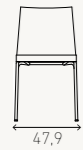

VARIATIONS

NOA III