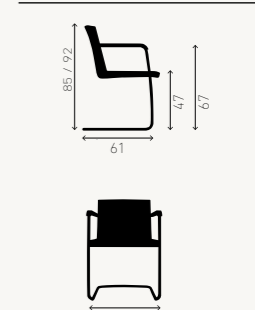

High backrest

2669/10

Low backrest

2669/11

High backrest

4664/10

Low backrest

LEON

LEON II

LEON IV

LEON LOUNGE

sizes in cm

PRODUCT
LEON IV
TEMO CONFERENCE TABLE

SHOWROOMS

Casala Meubelen Nederland bv
Rolweg 10
4104 AV Culemborg
The Netherlands
+31 (0)345 51 73 88
info@casala.com

Design Post Amsterdam
Cruquiusweg 111m
1019 AG Amsterdam
The Netherlands
+31 (0)20 463 39 80