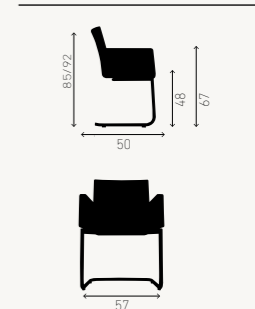

High backrest

2669/10

Low backrest

2669/11

High backrest

4664/10

Low backrest

LEON

LEON II

LEON IV

LEON LOUNGE

sizes in cm

PRODUCT
LEON IV
TEMO CONFERENCE TABLE

SHOWROOMS

Casala Meubelen Nederland bv
Rolweg 10
4104 AV Culemborg
The Netherlands
+31 (0)345 51 73 88
info@casala.com

Design Post Amsterdam
Cruquiusweg 111m
1019 AG Amsterdam
The Netherlands
+31 (0)20 463 39 80