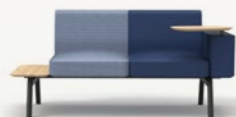

SHOWROOMS

Casala Meubelen Nederland bv
Rolweg 10
4104 AV Culemborg
The Netherlands
+31 (0)345 51 73 88
info@casala.com

Design Post Amsterdam
Cruquiusweg 111m
1019 AG Amsterdam
The Netherlands
+31 (0)20 463 39 80

Casala Objektmöbel GmbH
Magirusstraße 16
31867 Lauenau
Germany
+49 (0)5043 71 0
casala@casala.com

Casala Ltd
2 Sycamore Street
Clerkenwell, EC1Y 0SF
London
United Kingdom
+44 (0)20 3958 0058
sales@casala.com

Casala S.à.r.l.
54 rue du 19 Janvier
92380 Garches
France
+33 (0)1 47 10 02 22
contact@casala.com

www.casala.com

© Photography
Alexander van Berge: 16
archimania: 18
AF-Fotografie: 8, 15
Thomas van Schaik: 7, 10
Robert Bronwasser: 26

© Casala Meubelen Nederland B.V.

All copyrights and intellectual property rights in this publication are the property of Casala. No part of this item may be reproduced without the prior written permission of Casala. We respect the rights of third parties. If material has been produced without recognition, please inform us at marketing@casala.com.

The colours in this publication may differ to the original product. We recommend requesting a product sample. Sample service and further information:

www.casala.com/samples

casala®