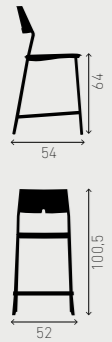

# AXA III

The Axa chair can be stacked up to 6 pieces high on a transport dolly. Just like the barstool, it comes with a beautifully designed cover plate that guarantees straight and stable stacking.

**NL**  
De Axa stoel kan tot 6 stuks gestapeld worden op een transportwagen. Hij is net als de barkruk aan de onderzijde voorzien van een fraai vormgegeven afdekplaat welke garant staat voor recht en stabiel stapelen.

**FR**  
Les chaises Axa peuvent être empilées par 6 sur un chariot de transport. Tout comme pour les tabourets de bar, une élégante plaque recouvre l'envers de l'assise, assurant des piles aussi droites que stables.

1075/00

padded backrest,  
padded seat

1080/00

plastic backrest,  
upholstered seat

1080/10

padded backrest,  
padded seat

AXA barstool

1055/06

plastic backrest,  
plastic seat

1055/07

plastic backrest,  
upholstered seat

1075/06

padded backrest,  
padded seat

AXA barstool

1055/07

plastic backrest,  
plastic seat