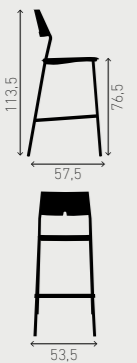

**FR**  
Les chaises Axa peuvent être empilées par 6 sur un chariot de transport. Tout comme pour les tabourets de bar, une élégante plaque recouvre l'envers de l'assise, assurant des piles aussi droites que stables.

1075/00

padded backrest,  
padded seat

1080/00

plastic backrest,  
upholstered seat

1080/10

padded backrest,  
padded seat

AXA barstool

1055/06

plastic backrest,  
plastic seat

1055/07

plastic backrest,  
upholstered seat

1075/06

padded backrest,  
padded seat

AXA barstool

1055/07

plastic backrest,  
plastic seat

1065/07

plastic backrest,  
upholstered seat

1075/07

padded backrest,  
padded seat

sizes in cm

SHOWROOMS

**Casala Meubelen Nederland bv**  
Rolweg 10  
4104 AV Culemborg  
The Netherlands  
+31 (0)345 51 73 88  
info@casala.com