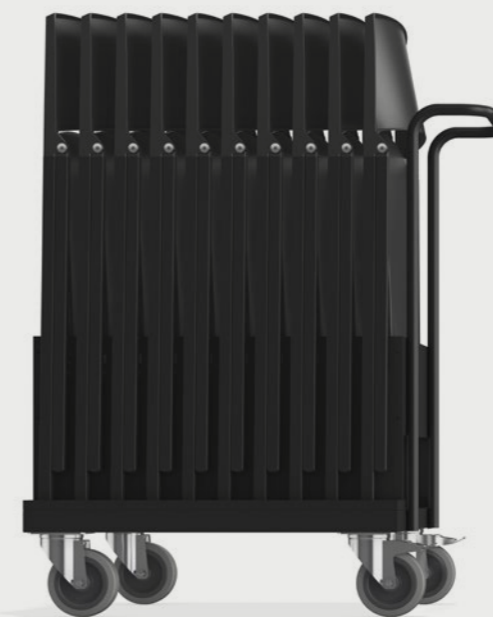

#### FR

Rien de tel que le tabouret de bar Axa pour sublimer le style et l'élégance contemporaine d'un restaurant. Son repose-pieds est pourvu d'un profilé en aluminium très esthétique le protégeant de tout dommage. Il est disponible en deux hauteurs différentes pour parfaitement s'adapter à tous les intérieurs.

powder coatings

Axa Black

Axa Aluminium grey

Axa Traffic white

wall bracket for 1, 2 or 4 chairs

trolley options for axa folding chair

10x  
Article 9909/10

20x  
Article 9909/20