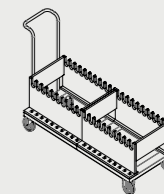

20x
Article 9909/20