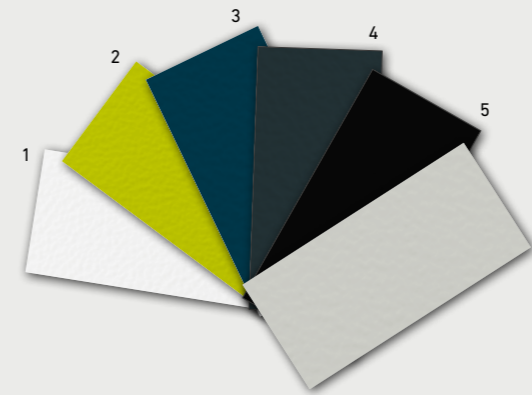

#### FR

Rien de tel que le tabouret de bar Axa pour sublimer le style et l'élégance contemporaine d'un restaurant. Son repose-pieds est pourvu d'un profilé en aluminium très esthétique le protégeant de tout dommage. Il est disponible en deux hauteurs différentes pour parfaitement s'adapter à tous les intérieurs.

PRODUCT  
BOXTER HIGH TABLE  
AXA BARSTOOL

OPTIONS

plastic colours

- |  |   |
|--|---|
| <p><b>1 White</b><br/>                 pms: -<br/>                 RAL: 9003<br/>                 RGB: 255/255/255<br/>                 CMYK: 0/0/0/0</p>        | <p><b>4 Graphite</b><br/>                 pms: 5467C<br/>                 RAL: 7016<br/>                 RGB: 28/50/56<br/>                 CMYK: 60/30/30/80</p>       |
| <p><b>2 Lemongrass</b><br/>                 pms: 385C<br/>                 RAL: -<br/>                 RGB: 193/198/0<br/>                 CMYK: 26/1/100/10</p> | <p><b>5 Black</b><br/>                 pms: Process BlackC<br/>                 RAL: 9005<br/>                 RGB: 24/24/26<br/>                 CMYK: 74/68/64/78</p> |
| <p><b>3 Petrol</b><br/>                 pms: 3035<br/>                 RAL: 5020<br/>                 RGB: 0/60/80<br/>                 CMYK: 80/0/0/80</p>      | <p><b>6 Sand</b><br/>                 pms: 413<br/>                 RAL: 7044<br/>                 RGB: 212/213/206<br/>                 CMYK: 9/5/12/14</p>            |