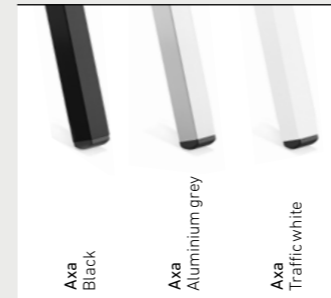

powder coatings

Axa Black

Axa Aluminium grey

Axa Traffic white