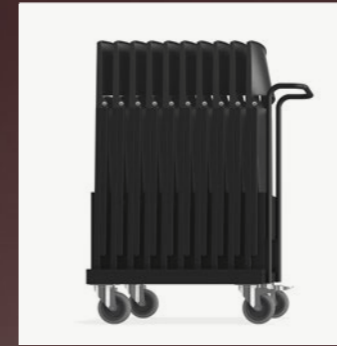

The Axa folding chair is characterised by its stylish and functional design. When folded up, it hardly takes up any space so that it can be stored efficiently. There are many smart transport and storage options available, even for large volumes. The mechanism of the Axa folding chair prevents it from accidentally folding out.

NL

De Axa klapstoel kenmerkt zich door een stijlvol en functioneel ontwerp. Ingeklapt neemt hij nauwelijks ruimte in beslag waardoor hij efficiënt kan worden opgeslagen. Er zijn legio slimme transport- en opslagmogelijkheden voor handen, ook voor hoge volumes. Het mechanisme van de Axa klapstoel voorkomt dat hij onbedoeld uitklapt.

DE

Der Axa-Klappstuhl zeichnet sich durch ein stilvolles und funktionelles Design aus. Zusammengeklappt nimmt er kaum Platz in Anspruch und kann somit effizient gelagert werden. Es gibt viele intelligente Transport- und Lagerungsoptionen, auch für hohe Stückzahlen. Der Mechanismus des Axa-Klappstuhls verhindert ein unbeabsichtigtes Auseinanderklappen.

FR

La chaise pliante Axa se démarque par sa conception à la fois élégante et fonctionnelle. Une fois repliée, elle ne prend que très peu de place et peut être efficacement stockée. Les possibilités de transport et de rangement sont nombreuses, y compris pour de très grandes quantités. La chaise pliante Axa est dotée d'un mécanisme qui l'empêche de se déplier involontairement.

trolleys