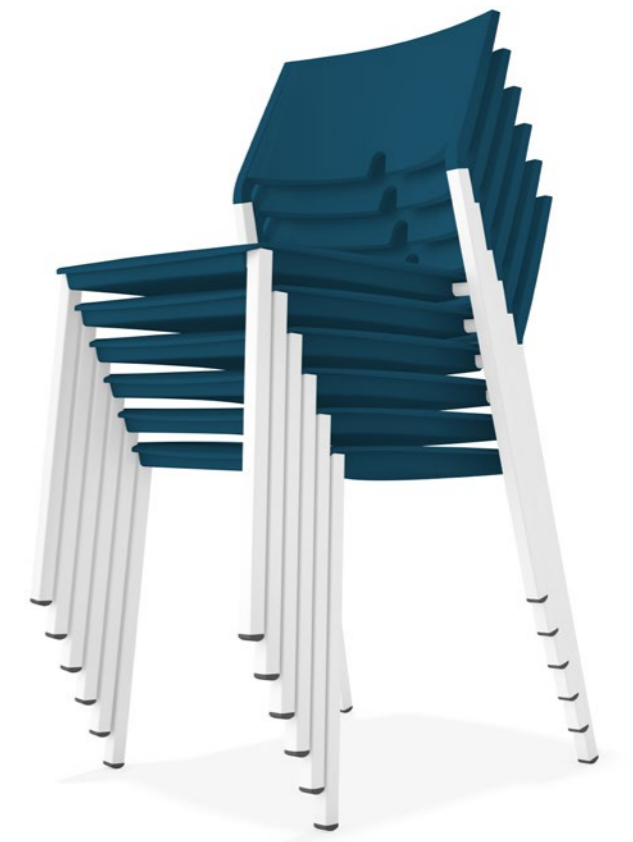

# AXA III

The Axa chair can be stacked up to 6 pieces high on a transport dolly. Just like the barstool, it comes with a beautifully designed cover plate that guarantees straight and stable stacking.

**NL**  
De Axa stoel kan tot 6 stuks gestapeld worden op een transportwagen. Hij is net als de barkruk aan de onderzijde voorzien van een fraai vormgegeven afdekplaat welke garant staat voor recht en stabiel stapelen.